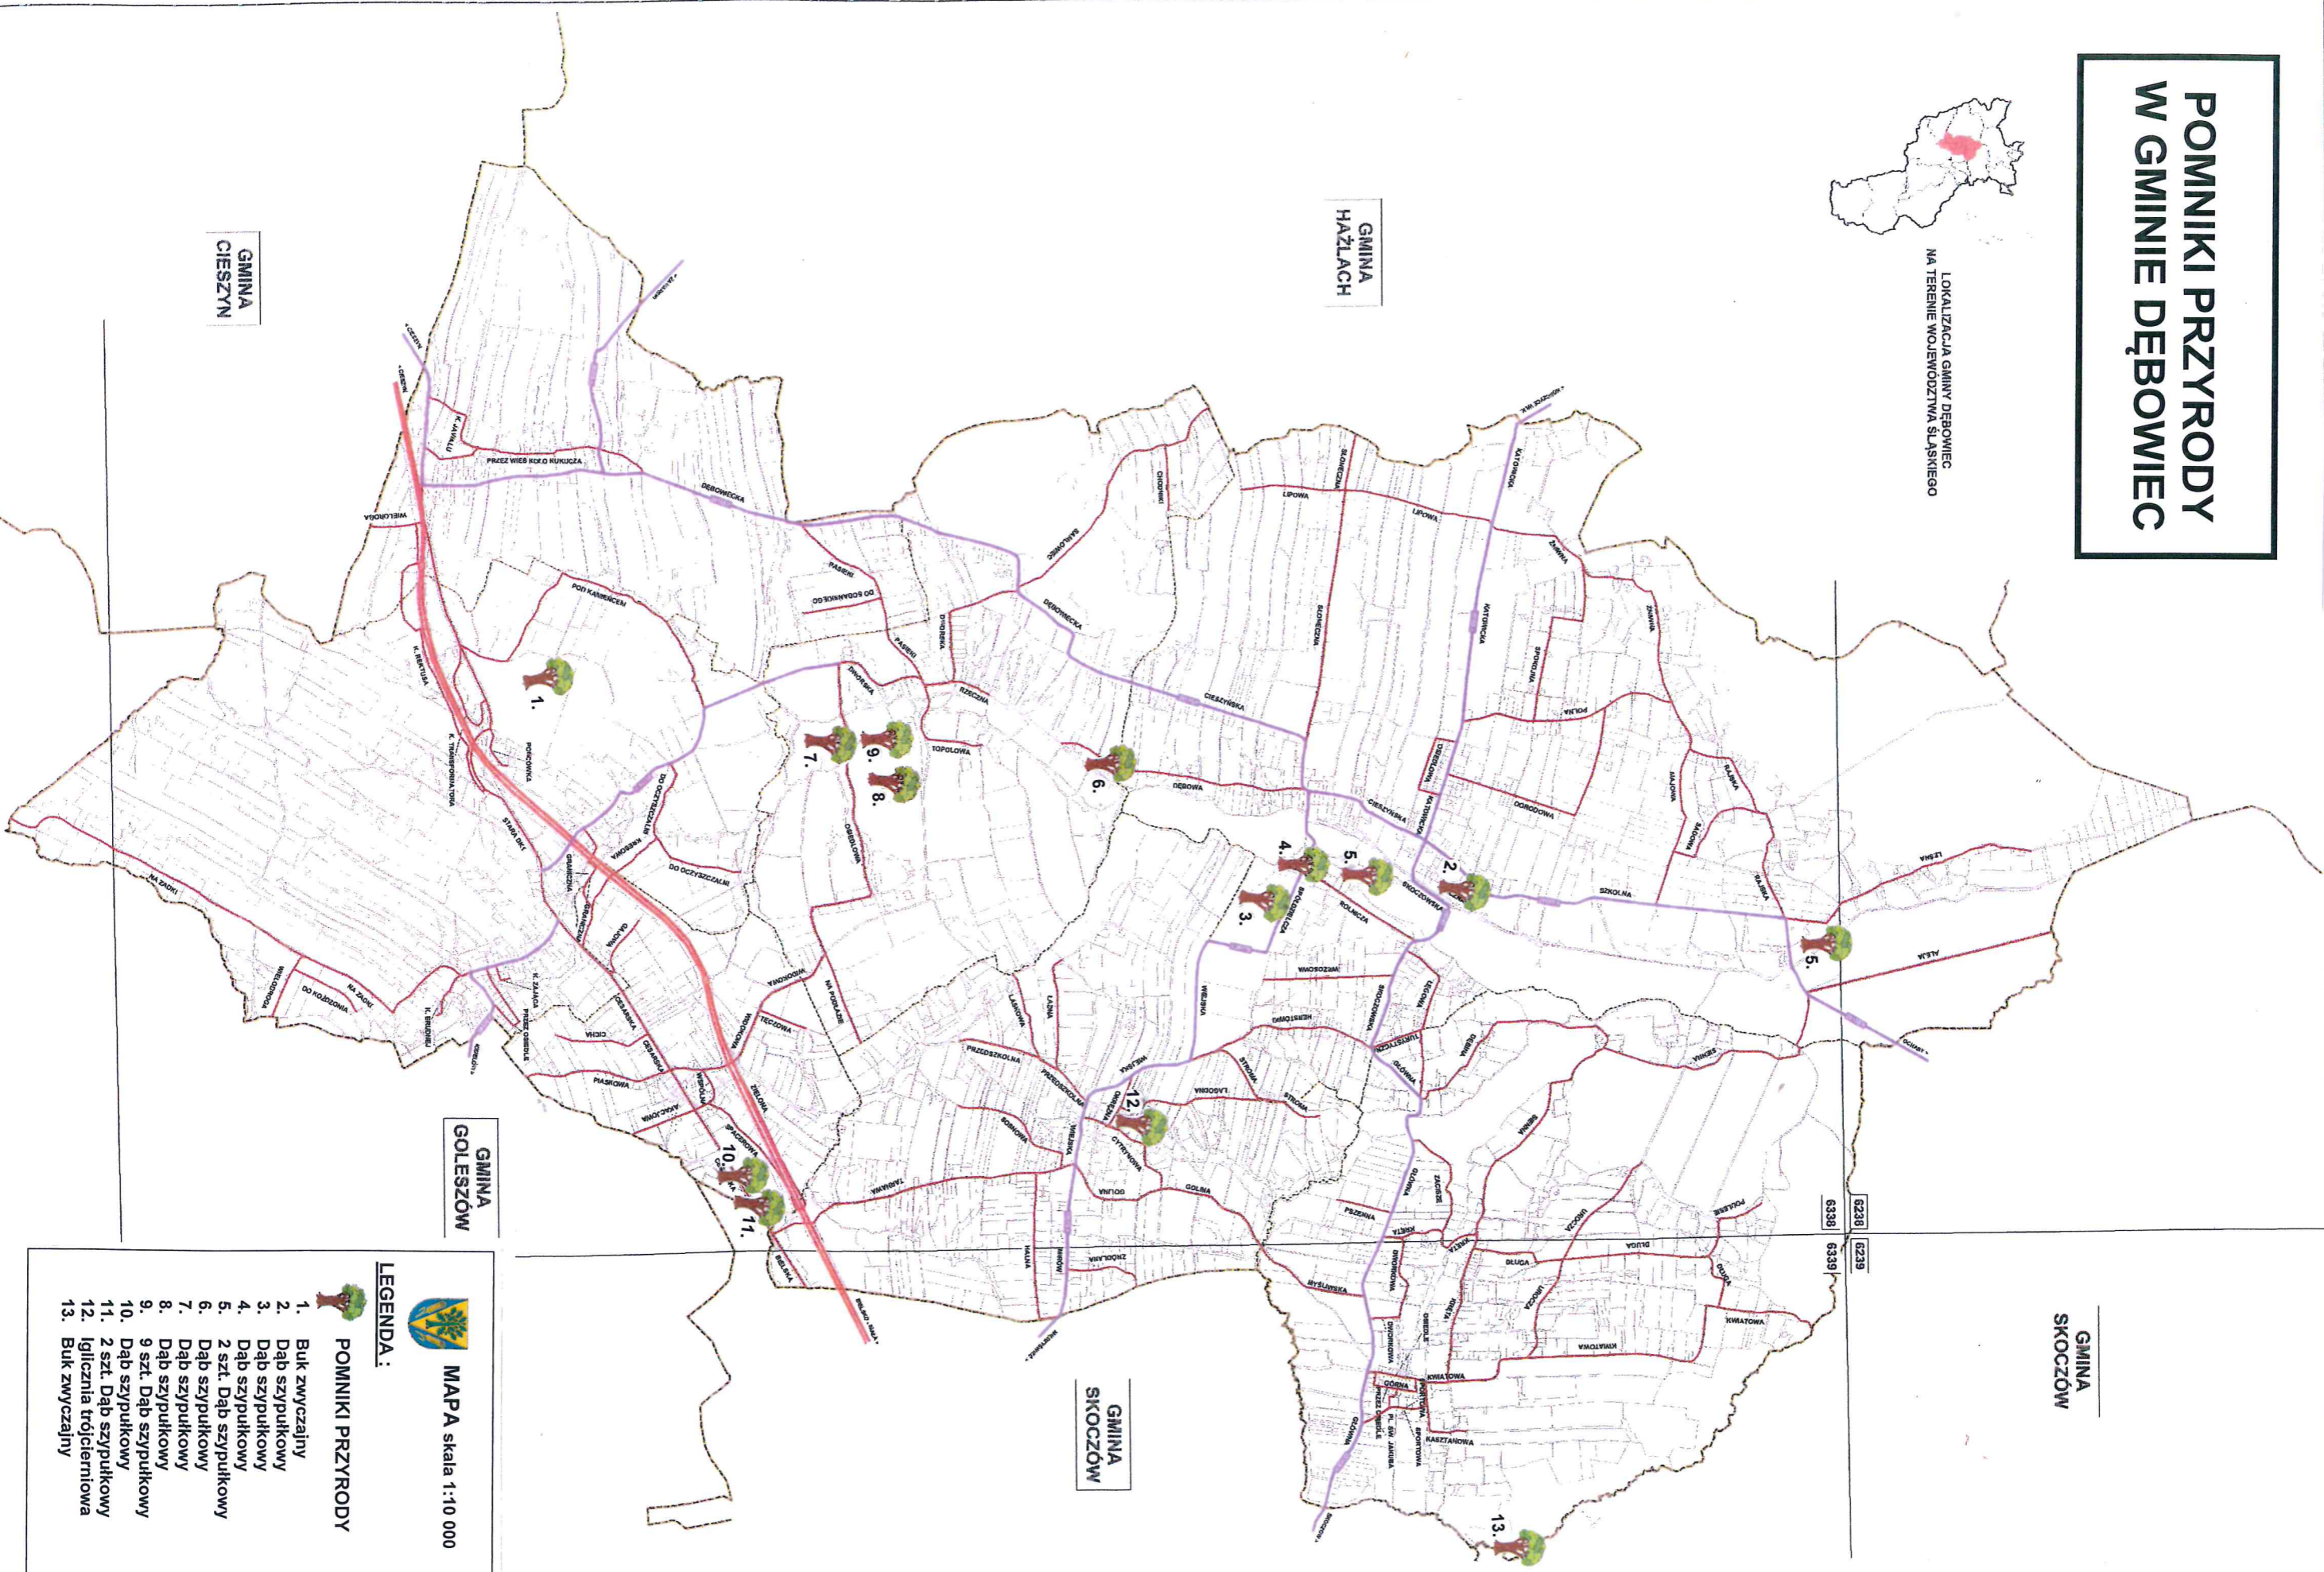

POMNIKI PRZYRODY W GMINIE DĘBOWIEC

LOKALIZACJA GMINY DĘBOWIEC
NA TERENIE WOJEWÓDZTWA ŚLĄSKIEGO

GMINA
SKOCCZÓW

GMINA
SKOCCZÓW

GMINA
HAZLIACH

GMINA
CIESZYN

GMINA
GOLESZÓW

MAPA skala 1:10 000

LEGENDA:

POMNIKI PRZYRODY

1. Buk zwyczajny
2. Dąb szypułkowy
3. Dąb szypułkowy
4. Dąb szypułkowy
5. 2 szt. Dąb szypułkowy
6. Dąb szypułkowy
7. Dąb szypułkowy
8. Dąb szypułkowy
9. 9 szt. Dąb szypułkowy
10. Dąb szypułkowy
11. 2 szt. Dąb szypułkowy
12. Iglicznia trójcierniowa
13. Buk zwyczajny